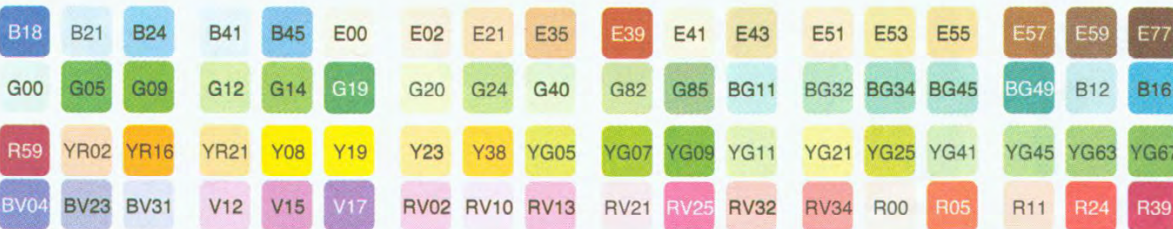

T-6	T-7	T-8	T-9	T-10	0
T-0	T1	T-2	T-3	T-4	T-5

ITEM NO. COPSCTG12
CALL FOR PRICING 1-800-762-5774

36 color set #CB36

C-7	C-9	W-1	W-3	W-5	W-7	W-9	100	110
B29	B32	B39	E09	E29	E33	C-1	C-3	C-5
Y15	YG03	G07	G17	G21	G28	B05	B06	B14
V09	RV11	RV29	R02	R08	YR04	YR24	Y11	Y13

ITEM NO. COPS36

1-405-524-3309

(NOT SHOWN)

ITEM NO. COPSB24 24 COLOR SET
CALL FOR PRICING 1-800-762-5774

1-405-524-3309

72 color set A #C72A

ITEM NO. COPSC72A'
CALL FOR PRICING 1-800-762-5774 1-405-524-3309

72 color set B #C72B

ITEM NO. COPSC72B
CALL FOR PRICING 1-800-762-5774 1-405-524-3309

72 color set C #C72C

ITEM NO. COPSC72C
CALL FOR PRICING 1-800-762-5774 1-405-524-3309

BLENDING BASICS
STK.#COP052624

BOLD PRIMARIES
STK.#COP052662

EARTH ESSENTIALS
STK.#COP052785

FLORAL FAVORITES #1
STK.#COP052785

CALL FOR PRICING 1-800-762-5774 1-405-524-3309

FLORAL FAVORITES #2
STK.#COP052778

PALE PASTELS
STK.#COP052686

PERFECT PRIMARIES
STK.#COP052679